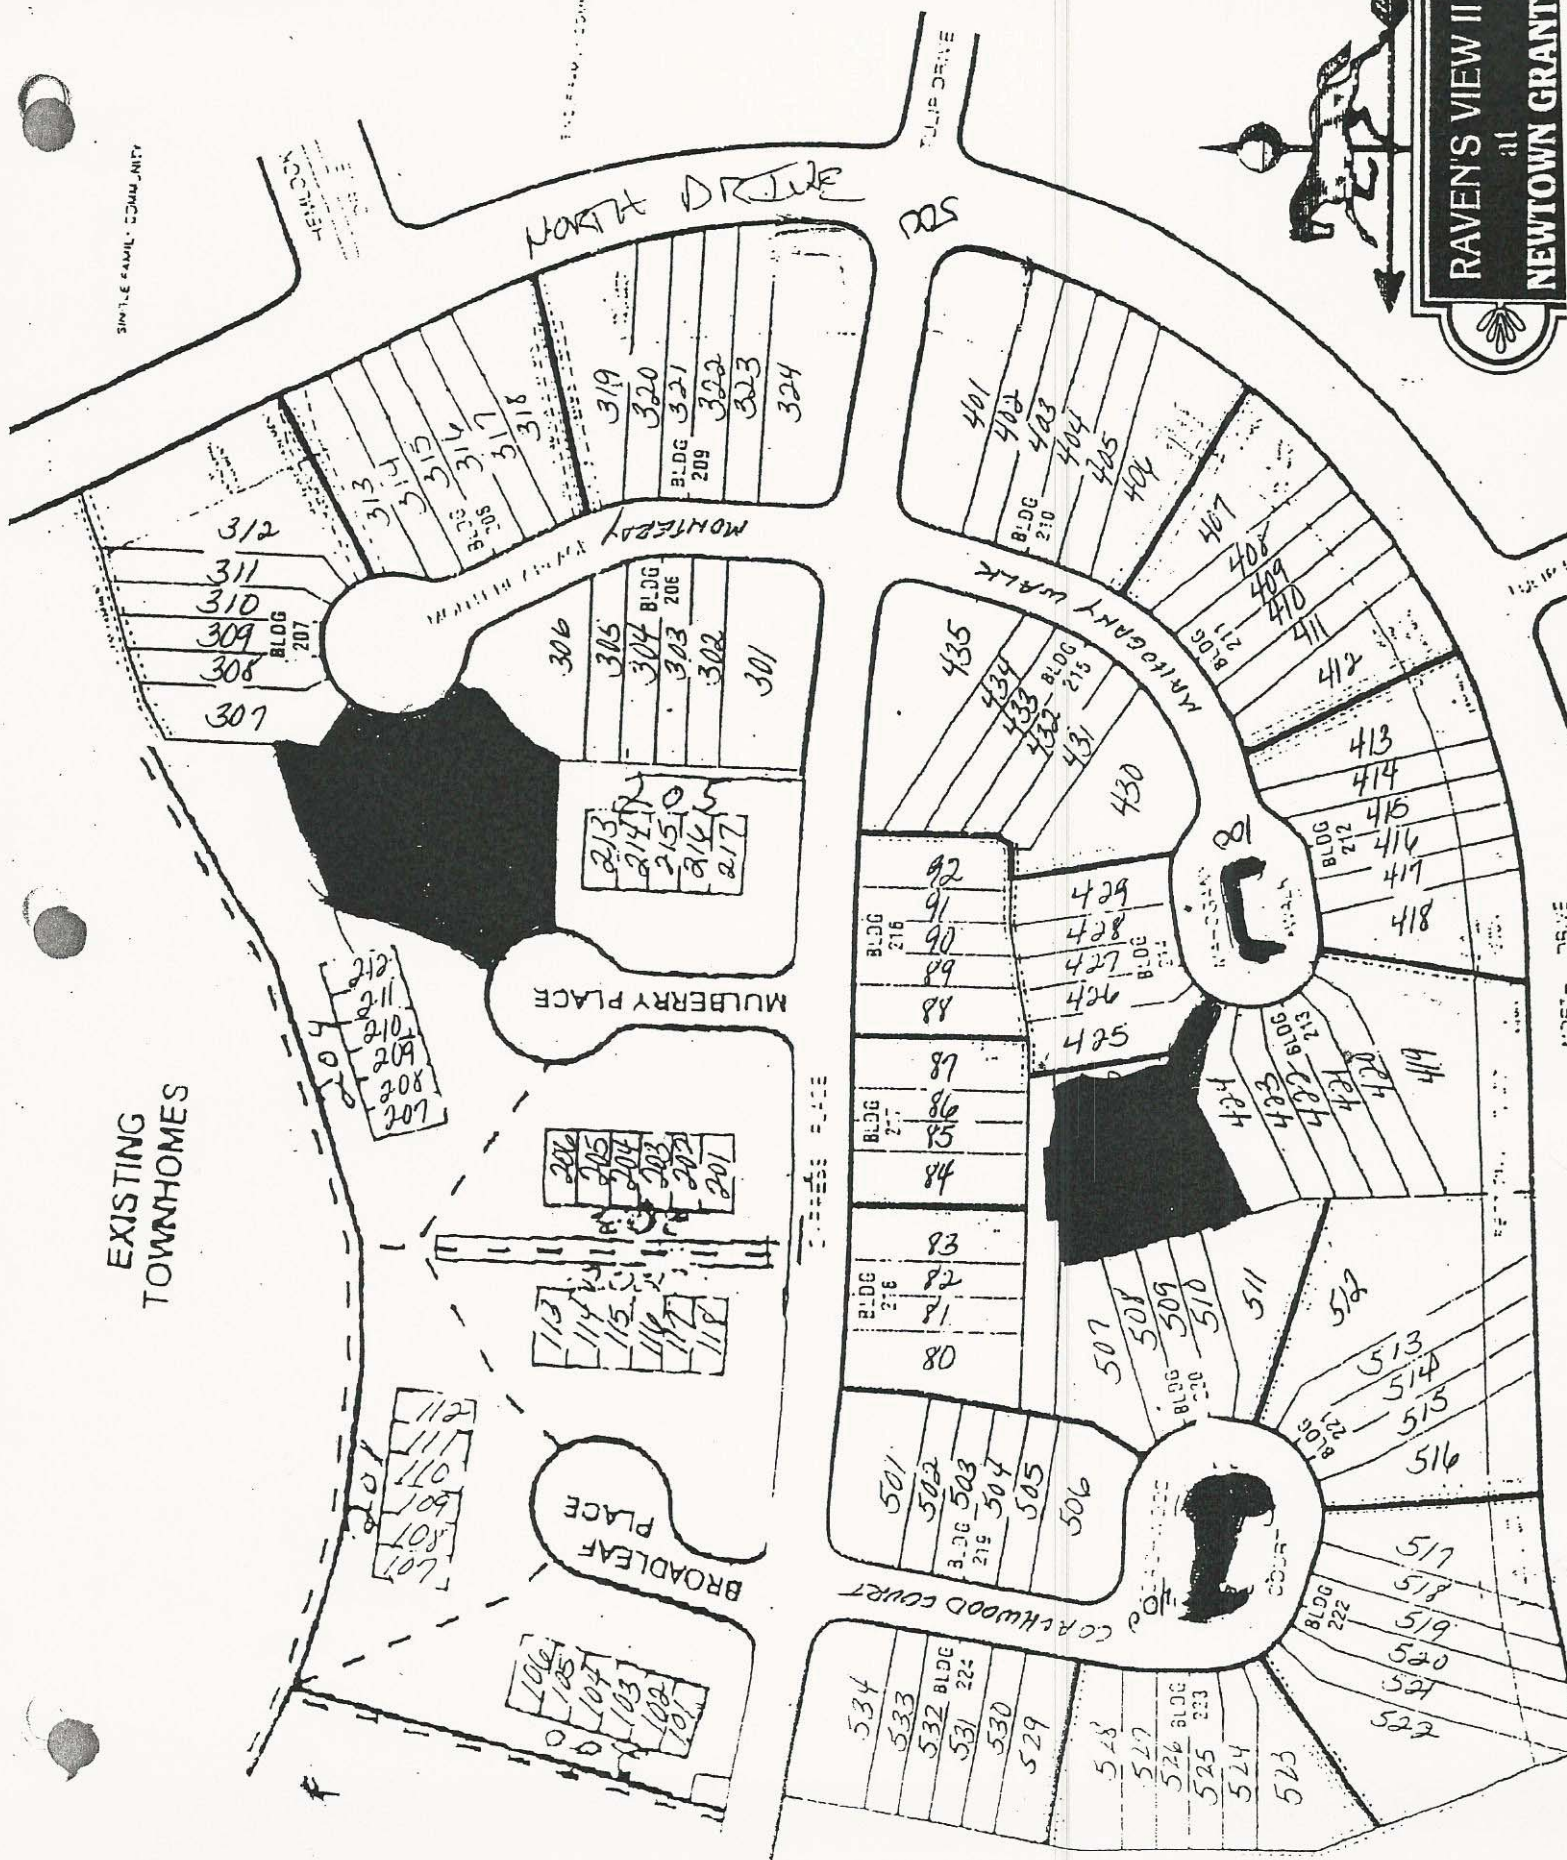

SINGLE FAMILY COMMUNITY

EXISTING TOWNHOMES

NORTH DRIVE

TULIP DRIVE

MONTREY

MULBERRY PLACE

BROADLEAF PLACE

ARTILLERY WALK

CORWOOD COURT

312
311
310
309 BLDG 207
308
307

2104
2103
2102
2101

206
205
204
203
202
201

106
105
104
103
102
101

113
114
115
116
117
118

306
305
304 BLDG 206
303
302
301

213
214
215
216
217

401
402
403
404
405
406

436
437
438
439
440
441

412
413
414
415
416
417
418

407
408
409
410
411

512
513
514
515
516

615
616
617
618
619
620
621
622

401
402
403
404
405
406

436
437
438
439
440
441

412
413
414
415
416
417
418

407
408
409
410
411

512
513
514
515
516

615
616
617
618
619
620
621
622